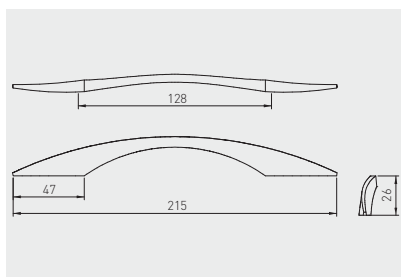

Uchwyt EAST*
Handle EAST*
Ручка EAST*

C mm	L mm				
		chrom chrome хром	stal szcztkowana brushed steel шлифованная сталь	szary mat grey matt серый матовый	ZnAl
128	215	UZ-EAST-128-01	UZ-EAST-128-06	UZ-EAST-128-19	

* Produkt dostępny na indywidualne zamówienie / Available for special orders / Товар доступен под заказ

Uchwyt UZ-880
Handle UZ-880
Ручка UZ-880

C mm	L mm		
		chrom chrome хром	ZnAl
16	36	UZ-880016-01	