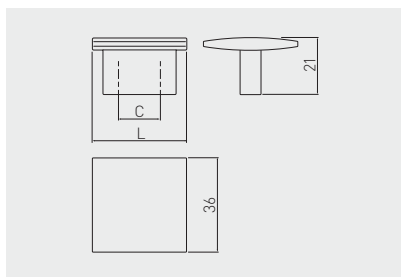

Uchwyt EAST*
Handle EAST*
Ручка EAST*

C mm	L mm				
		chrom chrome хром	stal szcztkowana brushed steel шлифованная сталь	szary mat grey matt серый матовый	ZnAl
128	215	UZ-EAST-128-01	UZ-EAST-128-06	UZ-EAST-128-19	

* Produkt dostępny na indywidualne zamówienie / Available for special orders / Товар доступен под заказ

Uchwyt UZ-880
Handle UZ-880
Ручка UZ-880

C mm	L mm		
		chrom chrome хром	ZnAl
16	36	UZ-880016-01	