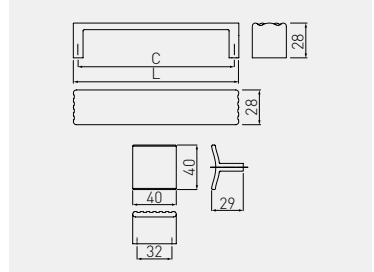

Uchwyt CADIS
Handle CADIS
Ручка CADIS

 C mm	 L mm		
		chrom chrome хром	aluminium aluminium алюминий
32	40	GZ-CAD032-01	-
128	136	UZ-CAD128-01	-
160	168	UZ-CAD160-01	UZ-CAD160-05*
320	328	UZ-CAD320-01	UZ-CAD320-05*