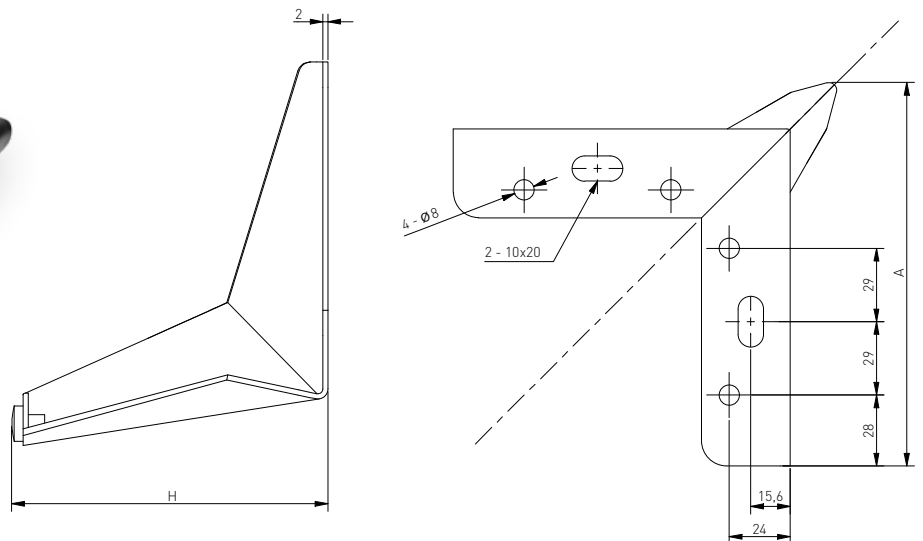

Noga / Leg / Опора мебели / Bútorláb

STABILIS

NEW

Folder	H mm	Material	Material	Weight
NM-STABILIS-150-20M	150	czarny mat / black matt / чорний матовий / fekete matt	stal, steel, сталь, acél	40
NM-STABILIS-120-20M				

Noga / Leg / Опора мебели / Bútorláb

STAR

NEW

Folder	H mm	A	Material	Material	Weight
NM-STAR-105-20M	105	148	czarny mat / black matt / чорний матовий / fekete matt	stal, steel, сталь, acél	60
NM-STAR-125-20M	125	151			
NM-STAR-135-20M	135	153			
NM-STAR-155-20M	155	156			