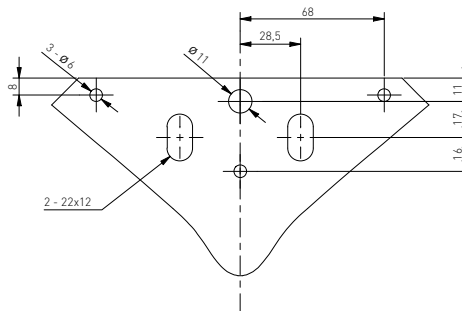

Noga / Leg / Опора мебели / Bútorláb

STABILIS

NEW

Folder	H mm	Material	Material	Weight
NM-STABILIS-150-20M	150	czarny mat / black matt / чорний матовий / fekete matt	stal, steel, сталь, acél	40
NM-STABILIS-120-20M				

Noga / Leg / Опора мебели / Bútorláb

STAR

NEW

Folder	H mm	A	Material	Material	Weight
NM-STAR-105-20M	105	148	czarny mat / black matt / чорний матовий / fekete matt	stal, steel, сталь, acél	60
NM-STAR-125-20M	125	151			
NM-STAR-135-20M	135	153			
NM-STAR-155-20M	155	156			