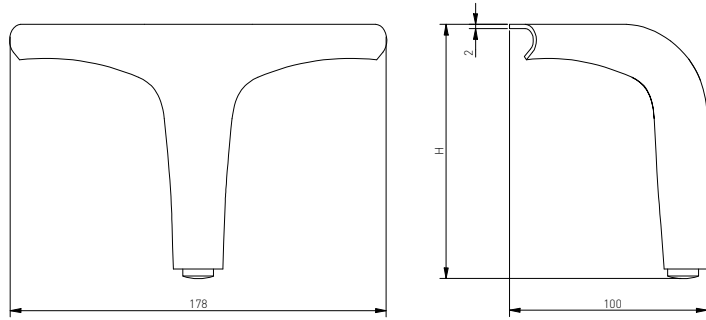

Noga / Leg / Опора мебели / Bútorláb

STABILIS

NEW

Folder	H mm	Material	Material	Weight
NM-STABILIS-150-20M	150	czarny mat / black matt / чорний матовий / fekete matt	stal, steel, сталь, acél	40
NM-STABILIS-120-20M				

Noga / Leg / Опора мебели / Bútorláb

STAR

NEW

Folder	H mm	A	Material	Material	Weight
NM-STAR-105-20M	105	148	czarny mat / black matt / чорний матовий / fekete matt	stal, steel, сталь, acél	60
NM-STAR-125-20M	125	151			
NM-STAR-135-20M	135	153			
NM-STAR-155-20M	155	156			