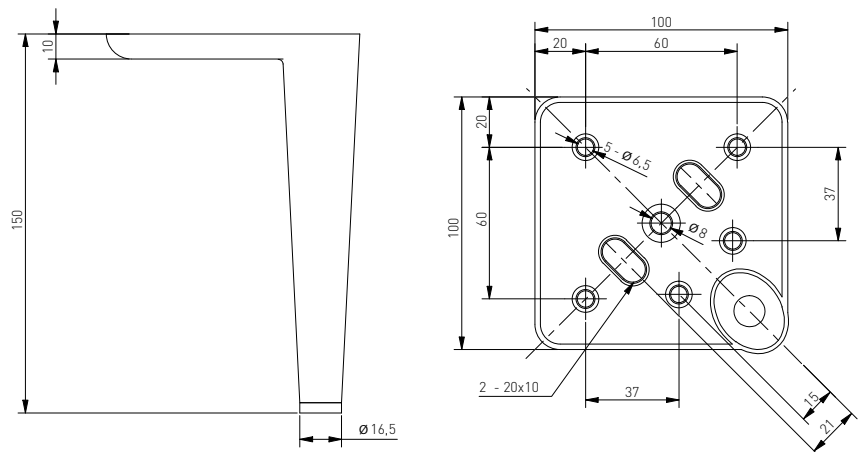

Noga / Leg / Опора мебелива / Bútorláb

FORM

NEW

Icon: Folder	Icon: Height (H) mm	Icon: Material	Icon: Material	Icon: Weight
NM-FORM-150-20M	150	czarny mat / black matt / чорний матовий / fekete matt	stal, steel, сталь, acél	60

Noga / Leg / Опора мебелива / Bútorláb

SQUARE

NEW

Icon: Folder	Icon: Height (H) mm	Icon: Material	Icon: Material	Icon: Weight
NM-SQUARE-150-20M	150	czarny mat / black matt / чорний матовий / fekete matt	stal, steel, сталь, acél	50