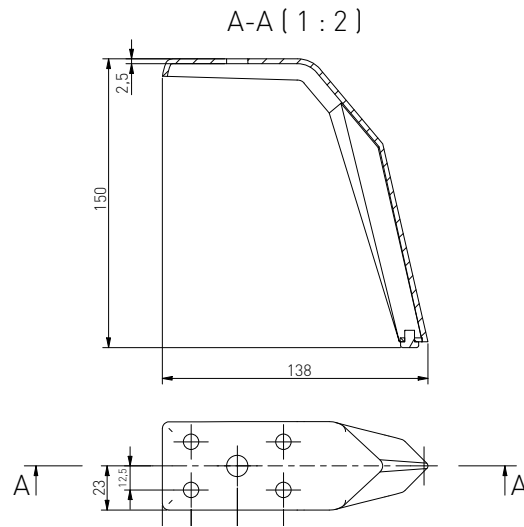

Noga / Leg / Опора мебелива / Bútorláb

FORM

NEW

Icon: Folder	Icon: Height (H) mm	Icon: Material	Icon: Material	Icon: Weight
NM-FORM-150-20M	150	czarny mat / black matt / чорний матовий / fekete matt	stal, steel, сталь, acél	60

Noga / Leg / Опора мебелива / Bútorláb

SQUARE

NEW

Icon: Folder	Icon: Height (H) mm	Icon: Material	Icon: Material	Icon: Weight
NM-SQUARE-150-20M	150	czarny mat / black matt / чорний матовий / fekete matt	stal, steel, сталь, acél	50