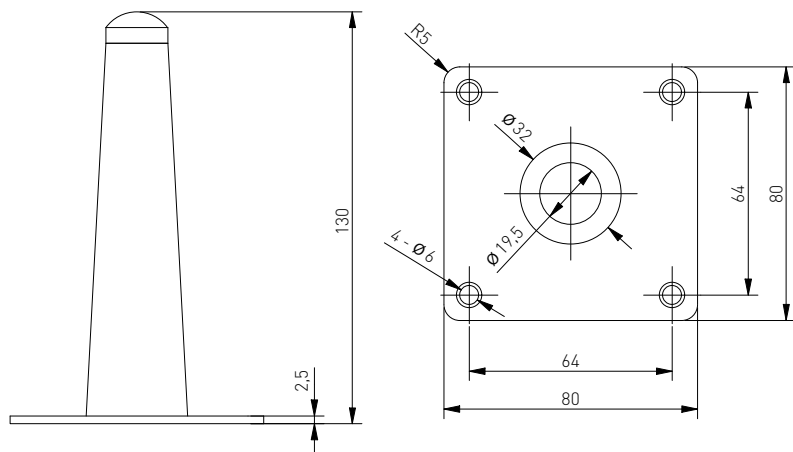

Noga / Leg / Опора мебели / Bútorláb

ANCHOR

NEW

		 H mm	A			
	NM-ANCHOR-100-20M	100	148	czarny mat / black matt / чорний матовий / fekete matt	stal, steel, сталь, acél	40
	NM-ANCHOR-120-20M	120	151			
	NM-ANCHOR-130-20M	130	153			
	NM-ANCHOR-150-20M	150	156			

Noga / Leg / Опора мебели / Bútorláb

SPIRE

NEW

		 H mm			
	NM-SPIRE-130-20M	130	czarny mat / black matt / чорний матовий / fekete matt	stal, steel, сталь, acél	60
	NM-SPIRE-130-18	130	złoto szcztokowane / brushed gold / золото шліфоване / szálcsiszolt arany		