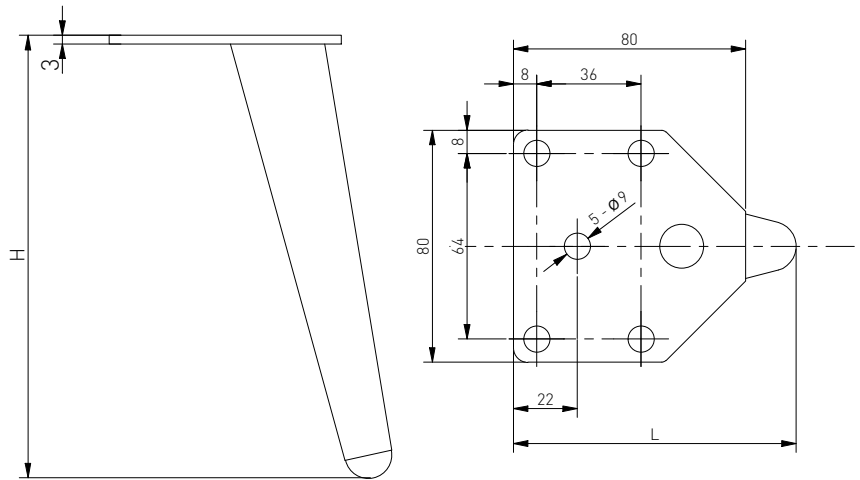

Noga / Leg / Опора мебели / Bútorláb

ANCHOR

NEW

		 H mm	A			
	NM-ANCHOR-100-20M	100	148	czarny mat / black matt / чорний матовий / fekete matt	stal, steel, сталь, acél	40
	NM-ANCHOR-120-20M	120	151			
	NM-ANCHOR-130-20M	130	153			
	NM-ANCHOR-150-20M	150	156			