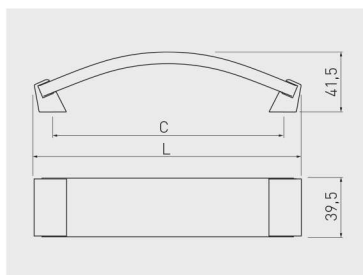

Uchwyt ROSES
Handle ROSES
Ручка ROSES

C mm	L mm				
		chrom, szkło przezroczyste chrome, transparent glass хром, прозрачное стекло	chrom, szkło białe chrome, white glass хром, белое стекло	czarny, szkło czarne black, black glass чёрный, черное стекло	ZnAl, szkło ZnAl, glass ZnAl, стекло
160	185	UZ-R160PR-01	UZ-R160BI-01	UZ-ROS160-20	
256	280	UZ-R256PR-01	UZ-R256BI-01	UZ-ROS256-20	

Uchwyt ASTI
Handle ASTI
Ручка ASTI

C mm	L mm		
		chrom chrome хром	ZnAl
96 / 128	148	UZ-ASTI096/128-01	
192 / 224	245	UZ-ASTI192/224-01	
288 / 320	340	UZ-ASTI288/320-01	