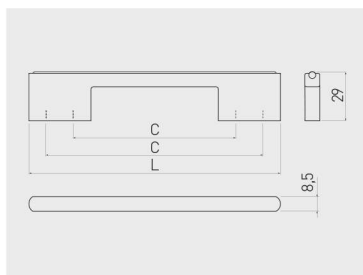

Uchwyt ROSES
Handle ROSES
Ручка ROSES

C mm	L mm				
		chrom, szkło przezroczyste chrome, transparent glass хром, прозрачное стекло	chrom, szkło białe chrome, white glass хром, белое стекло	czarny, szkło czarne black, black glass чёрный, черное стекло	ZnAl, szkło ZnAl, glass ZnAl, стекло
160	185	UZ-R160PR-01	UZ-R160BI-01	UZ-ROS160-20	
256	280	UZ-R256PR-01	UZ-R256BI-01	UZ-ROS256-20	

Uchwyt ASTI
Handle ASTI
Ручка ASTI

C mm	L mm		
		chrom chrome хром	ZnAl
96 / 128	148	UZ-ASTI096/128-01	
192 / 224	245	UZ-ASTI192/224-01	
288 / 320	340	UZ-ASTI288/320-01	