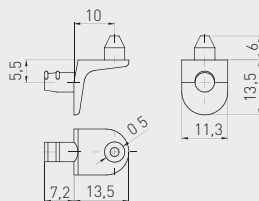

Podpórka GL
Shelf support GL
Полкодержатель GL

		
PP-GL-DR5-01	chrom / chrome / хром	ZnAl
PP-GL-DR5-15	nikiel / nickel / никель	

Podpórka DR6
Shelf support DR6
Полкодержатель DR6

NEW

		
PP-GL-DR6-01	chrom / chrome / хром	ZnAl
PP-GL-DR6-15	nikiel / nickel / никель	