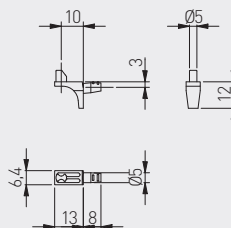

Podpórka GL
Shelf support GL
Полкодержатель GL

		
PP-GL-DR5-01	chrom / chrome / хром	ZnAl
PP-GL-DR5-15	nikiel / nickel / никель	

Podpórka DR6
Shelf support DR6
Полкодержатель DR6

NEW

		
PP-GL-DR6-01	chrom / chrome / хром	ZnAl
PP-GL-DR6-15	nikiel / nickel / никель	