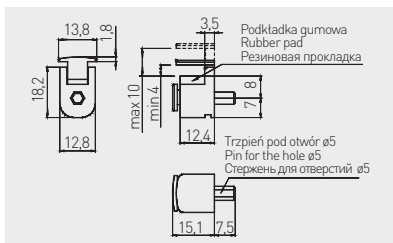

Podpórka CGP mocowana na wkręt
Shelf support CGP screw mounted
Полкодержатель CGP монтаж на винт

		
PP-GL-CGP-01	chrom / chrome / хром	ZnAl

Podpórka E410 mocowana na wcisk
Shelf support E410 plug in
Полкодержатель E410 вставной

		
PP-GL-E410-01	chrom / chrome / хром	ZnAl