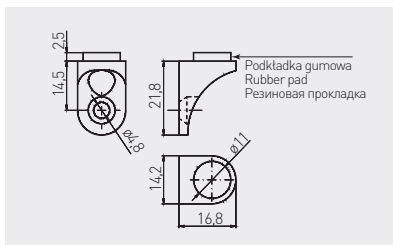

Podpórka CGP mocowana na wkręt
Shelf support CGP screw mounted
Полкодержатель CGP монтаж на винт

		
PP-GL-CGP-01	chrom / chrome / хром	ZnAl

Podpórka E410 mocowana na wcisk
Shelf support E410 plug in
Полкодержатель E410 вставной