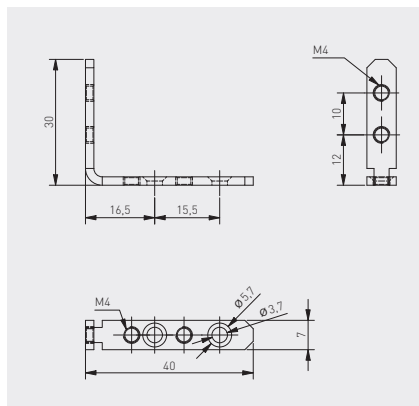

Łącznik
Connector
Соединитель

PA-MOUNT-GL-00

stal / steel / сталь

1.8 x Wkręt M4
8 x Screw M4
Винт M4