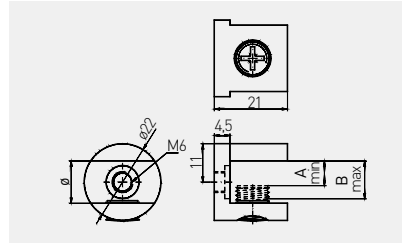

Podpórka J65  
Shelf support J65  
Полкодержатель J65

|              |  mm |  mm |  mm |   |  |
|--------------|--|--|--|---|---|
| MC-J65-08-01 | 8  | 4  | 8  | chrom / chrome / хром                                 | ZnAl  |
| MC-J65-08-05 | 8  | 4  | 8  | stal szcztokowana / brushed steel / шлифованная сталь |   |
| MC-J65-10-01 | 10   | 6  | 10   | chrom / chrome / хром                                 |   |
| MC-J65-10-05 | 10   | 6  | 10   | stal szcztokowana / brushed steel / шлифованная сталь |   |
| MC-J65-12-01 | 12   | 7  | 11   | chrom / chrome / хром                                 |   |
| MC-J65-12-05 | 12   | 7  | 11   | stal szcztokowana / brushed steel / шлифованная сталь |   |